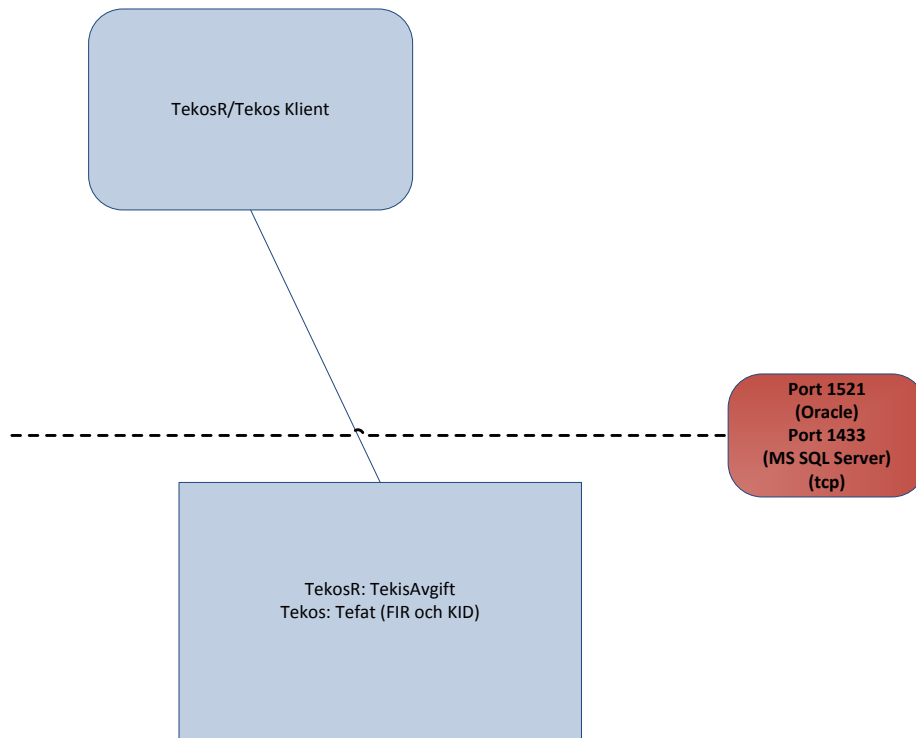

2. Databas

Alternativ:

- 12.1.0.2 eller senare Teckenset skall vara WE8MSWIN1252
- SQL Server 2012, 2014, 2016, 2017, 2019

3. Nätverk

- Lokalt IP-nätverk, rekommenderat minst 100Mbit/s

4. Systemskiss – kommunikation